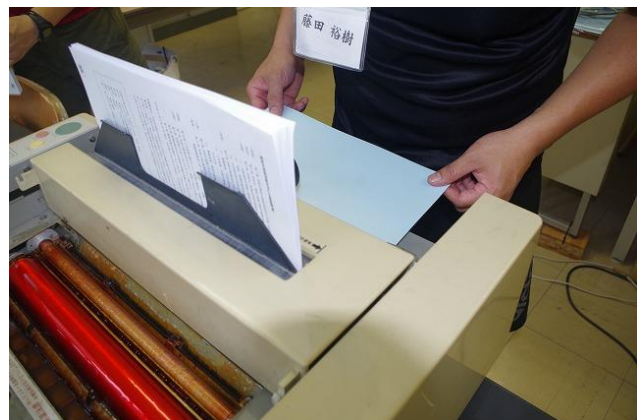

会報 平成おやじの会

令和元年度「柏葉」製本

名機ホリゾン社製中綴じ機 遂に故障か？

A M、割と順調に印刷を終え、手作業でソート

P M、飯も食わずに製本作業に突入

中心部を決めてマーキング！毎年テク向上

微妙な手加減で表紙を押さえ。。。

<撮影:ピ>

●編集後記：と言う訳で、順調に製本完了する見込みでしたが、途中で中綴じ機が動かなくなり。。。歴史ある柏葉製本作業最大の危機！今後の動向に注目（ピ）