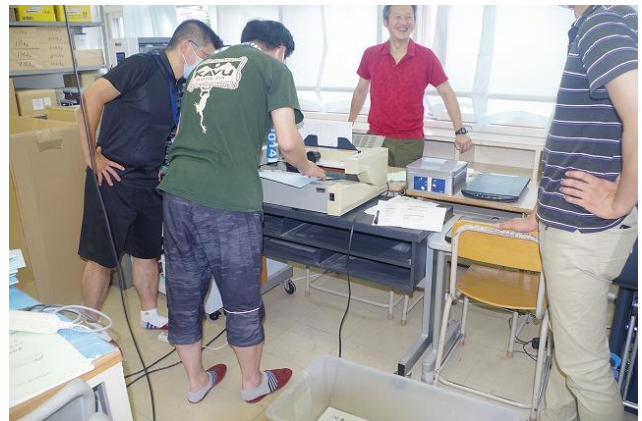

会報 平成おやじの会

令和元年度「柏葉」製本

名機ホリゾン社製中綴じ機 遂に故障か？

A M、割と順調に印刷を終え、手作業でソート

P M、飯も食わずに製本作業に突入

中心部を決めてマーキング！毎年テク向上

微妙な手加減で表紙を押さえ。。。

<撮影:ピ>

●編集後記：と言う訳で、順調に製本完了する見込みでしたが、途中で中綴じ機が動かなくなり。。。歴史ある柏葉製本作業最大の危機！今後の動向に注目（ピ）