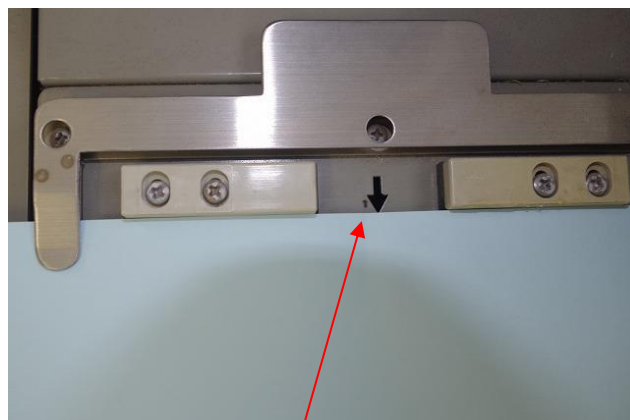

会報 平成おやじの会

令和元年度「柏葉」製本

名機ホリゾン社製中綴じ機 遂に故障か？

A M、割と順調に印刷を終え、手作業でソート

P M、飯も食わずに製本作業に突入

中心部を決めてマーキング！毎年テク向上

微妙な手加減で表紙を押さえ。。。

<撮影:ピ>